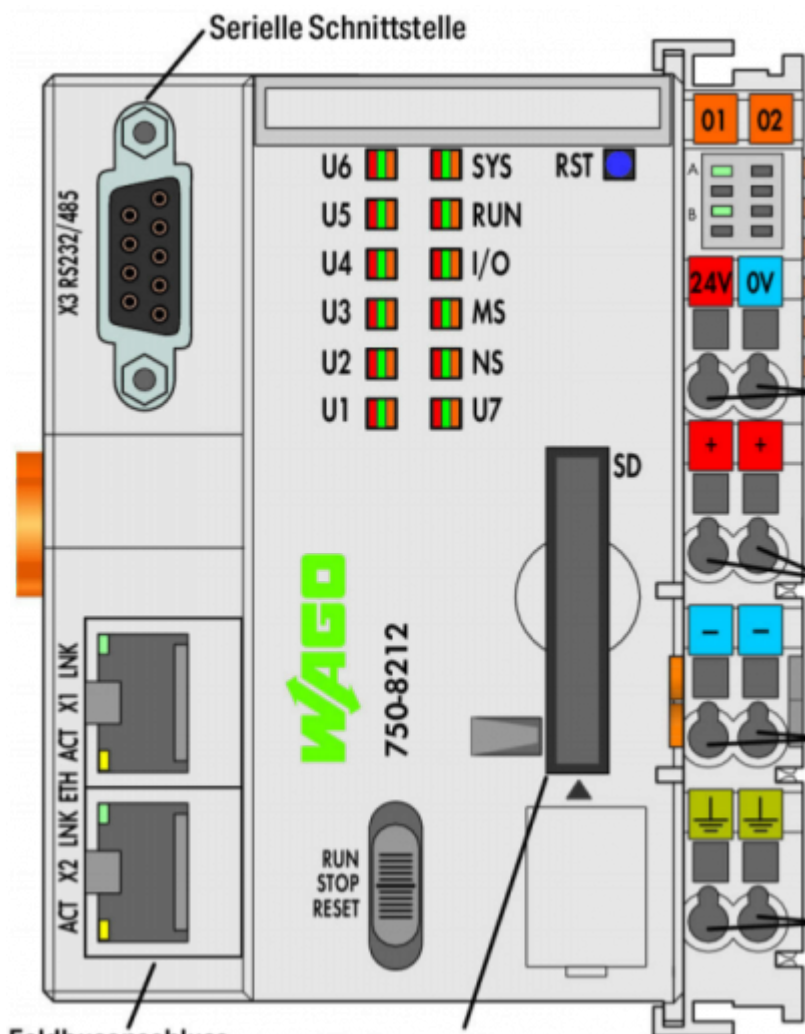

Wago Solution Provider Schweiz

Wie legt man einen VPN Tunnel auf die Wago PFC?

Bitte nutzen Sie unseren, seit 6 Jahren aktiven und stabilen VPN Serverdienst. <https://paravis.ch>

Hinweis: der unten beschriebene Account ist nur zum Kurzcheck geeignet. Bitte kontaktieren Sie uns für Ihren persönlichen Test Account unter: <https://leitsystem.net/anfrage> oder per Email: host@leitsystem.ch

20_01_30_vpn_auf_wagopfc_legen.pdf

Wago Solution Provider Suisse

Comment mettre un tunnel VPN sur le Wago PFC?

Veillez utiliser notre service de serveur VPN stable qui est actif depuis 6 ans. <https://paravis.ch>