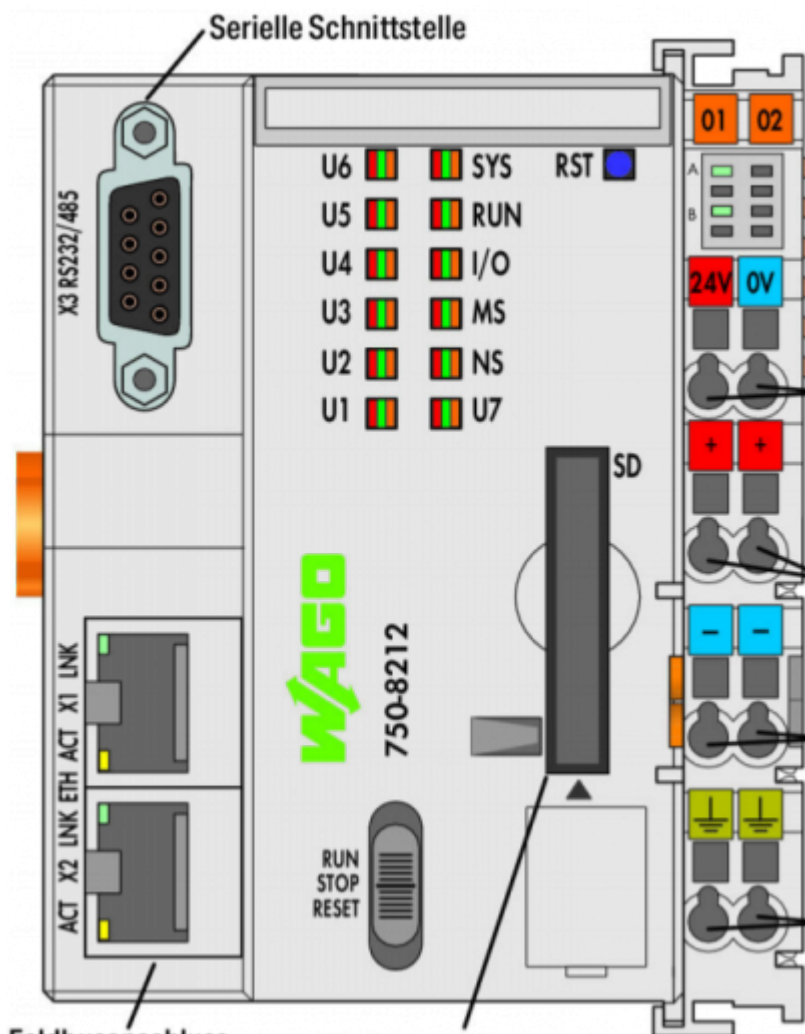

Wago Solution Provider Schweiz

Wie legt man einen VPN Tunnel auf die Wago PFC?

Bitte nutzen Sie unseren, seit 6 Jahren aktiven und stabilen VPN Serverdienst. <https://paravis.ch>

Hinweis: der unten beschriebene Account ist nur zum Kurzcheck geeignet. Bitte kontaktieren Sie uns für Ihren persönlichen Test Account unter: <https://leitsystem.net/anfrage> oder per Email: host@leitsystem.ch

20_01_30_vpn_auf_wagopfc_legen.pdf

Wago Solution Provider Suisse

Comment mettre un tunnel VPN sur le Wago PFC?