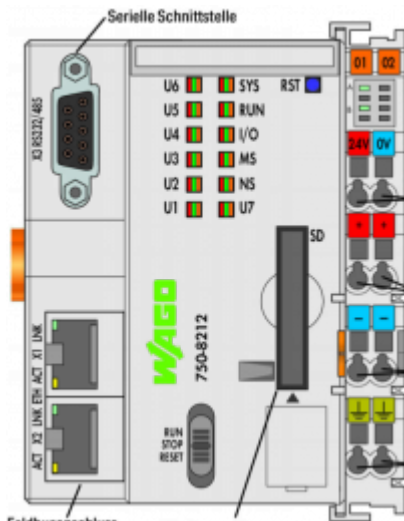

Wago Solution Provider Schweiz

Wie legt man einen VPN Tunnel auf die Wago PFC?

Bitte nutzen Sie unseren, seit 6 Jahren aktiven und stabilen VPN Serverdienst. <https://paravis.ch>

Hinweis: der unten beschriebene Account ist nur zum Kurzcheck geeignet. Bitte kontaktieren Sie uns für Ihren persönlichen Test Account unter: <https://leitsystem.net/anfrage> oder per Email: host@leitsystem.ch