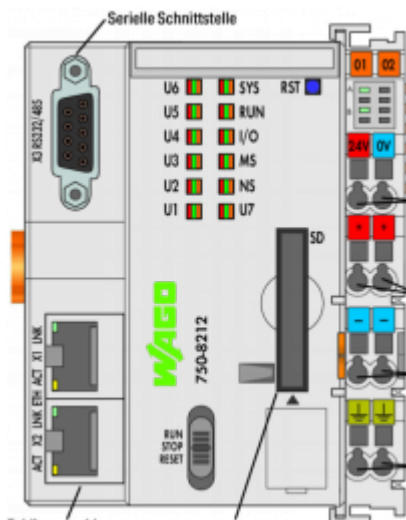

## Wie legt man einen VPN Tunnel auf die Wago PFC?

Bitte nutzen Sie unseren, seit 6 Jahren aktiven und stabilen VPN Serverdienst. <https://paravis.ch>

Hinweis: der unten beschriebene Account ist nur zum Kurzcheck geeignet. Bitte kontaktieren Sie uns für Ihren persönlichen Test Account unter: <https://leitsystem.net/anfrage> oder per Email: [host@leitsystem.ch](mailto:host@leitsystem.ch)