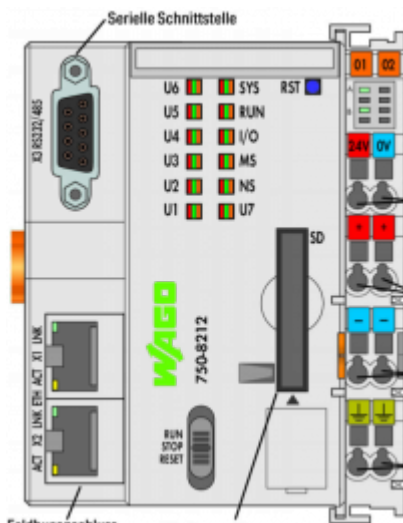

Wago Solution Provider Schweiz

Wie legt man einen VPN Tunnel auf die Wago PFC?

Bitte nutzen Sie unseren, seit 6 Jahren aktiven und stabilen VPN Serverdienst. <https://paravis.ch>

Hinweis: der unten beschriebene Account ist nur zum Kurzcheck geeignet. Bitte kontaktieren Sie uns für Ihren persönlichen Test Account unter: <https://leitsystem.net/anfrage> oder per Email: host@leitsystem.ch